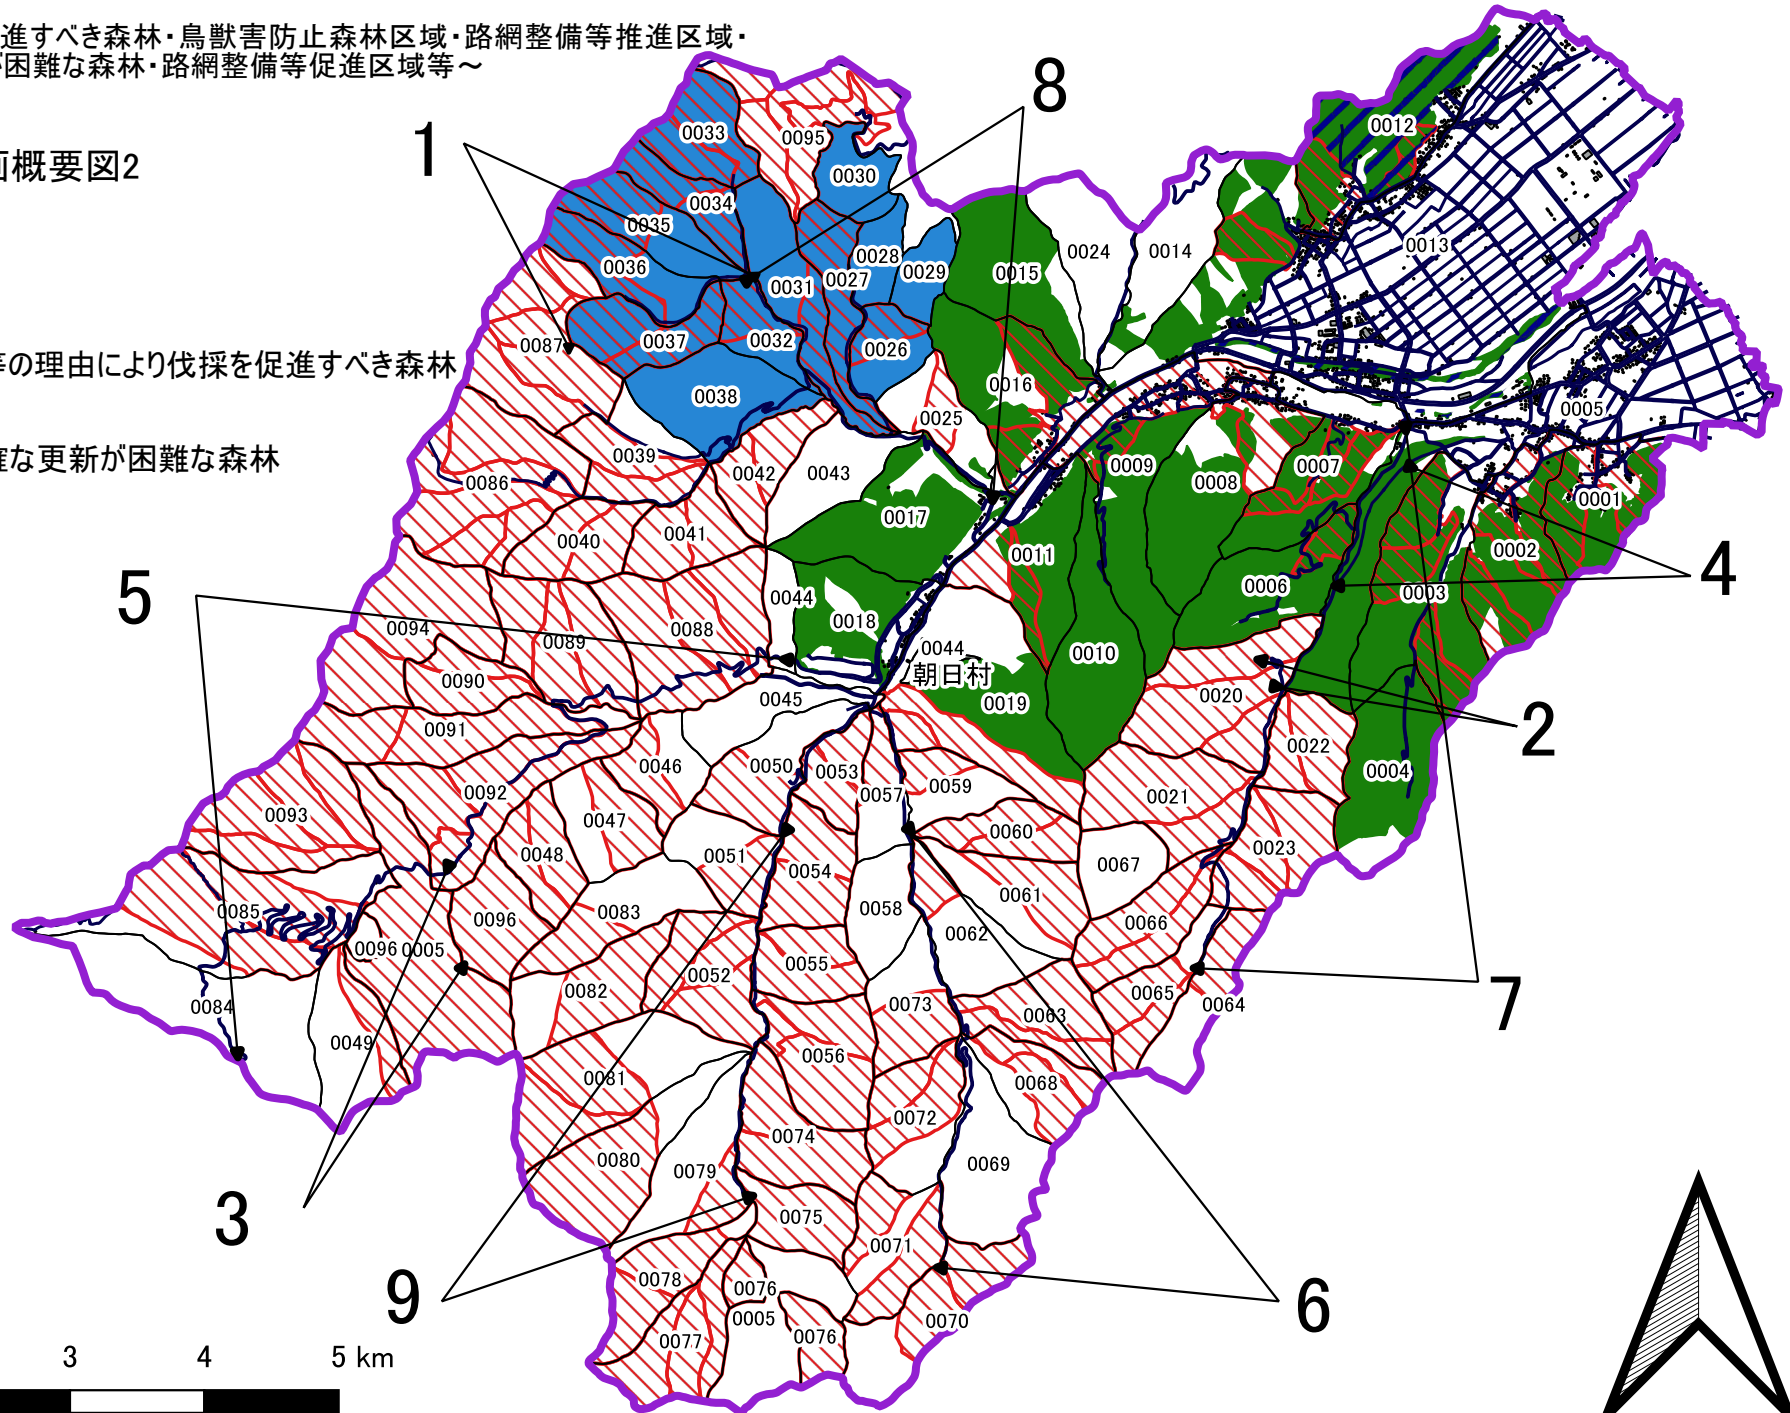

朝日村森林整備計画 概要図

～病害虫被害等により伐採を促進すべき森林・鳥獣害防止森林区域・路網整備等推進区域・
植栽によらなければ適確な更新が困難な森林・路網整備等促進区域等～

凡例

R4朝日村森林整備計画概要図2

市町村境界

林班境

道路縁

病害虫の被害を受けている等の理由により伐採を促進すべき森林

病害虫

植栽によらなければ適確な更新が困難な森林

鳥獣被害防止森林区域

ニホンジカ

建築物

機能別-路網整備

1

計画該当路網

0 1 2 3 4 5 km