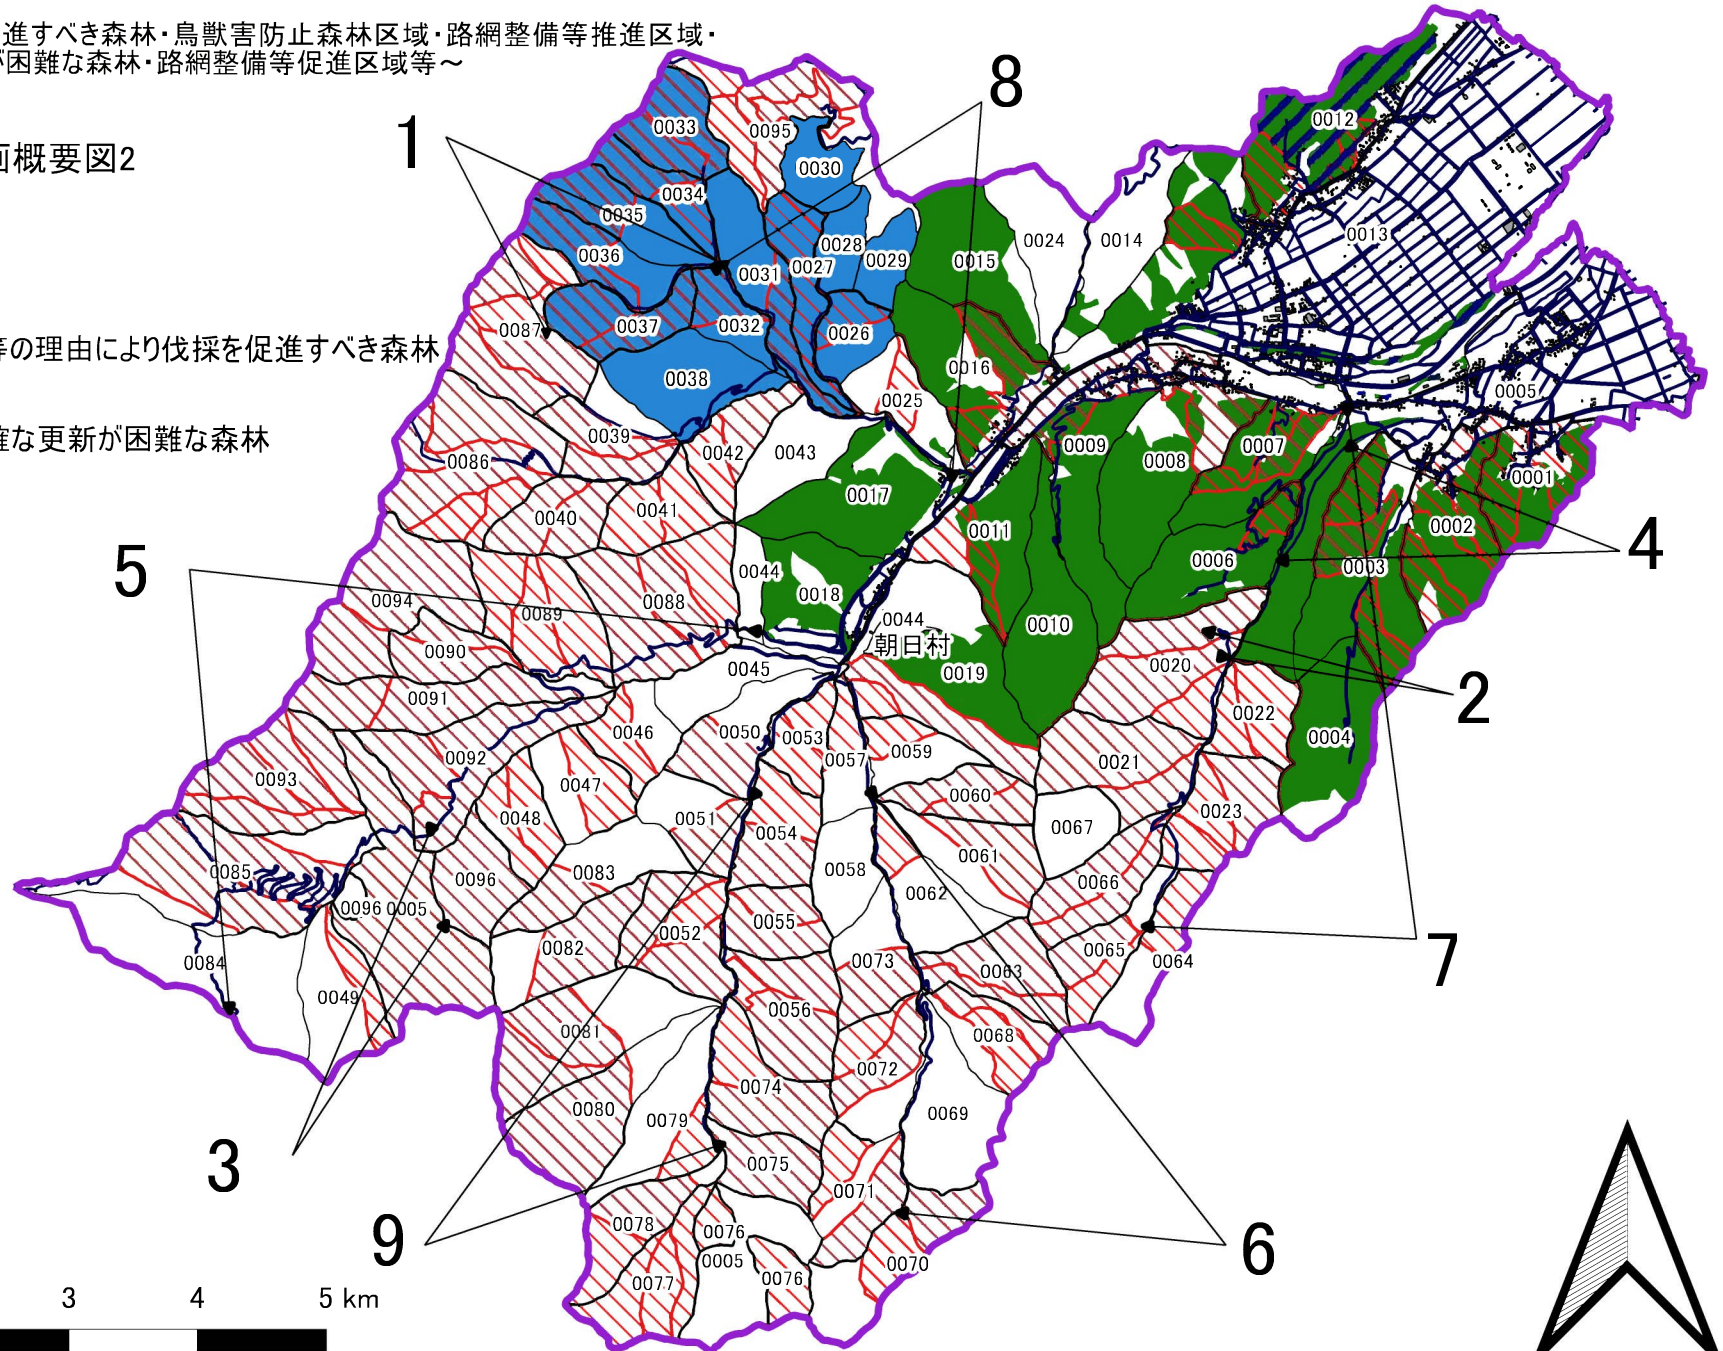

# 朝日村森林整備計画 概要図

～病虫害被害等により伐採を促進すべき森林・鳥獣害防止森林区域・路網整備等推進区域・植栽によらなければ適確な更新が困難な森林・路網整備等促進区域等～

## 凡例

朝日村森林整備計画概要図2

市町村境界

林班境

道路縁

病虫害の被害を受けている等の理由により伐採を促進すべき森林

病虫害

植栽によらなければ適確な更新が困難な森林

鳥獣被害防止森林区域

ニホンジカ

建築物

機能別-路網整備

1

計画該当路網

0 1 2 3 4 5 km