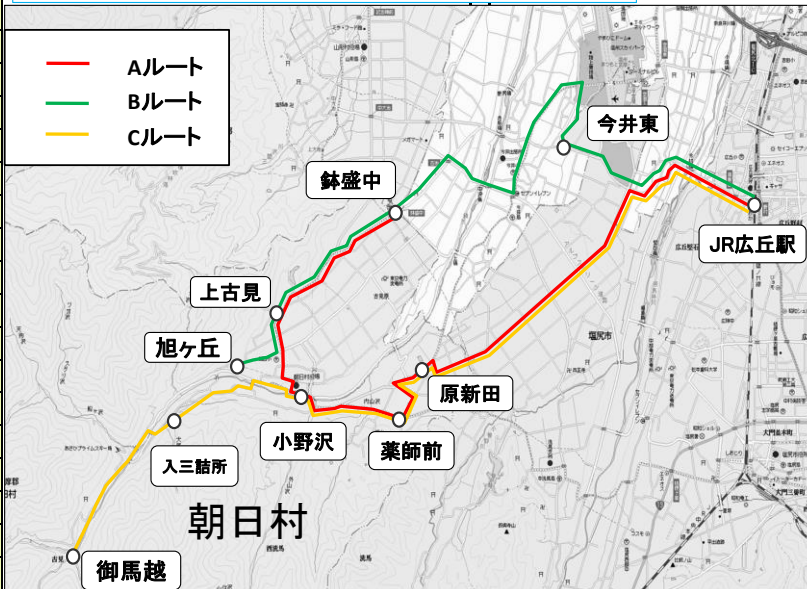

令和4年8月1日より、下りの便（Dルート）を複便化します。詳細は下記をご覧ください。

また現在、広丘線の利便性向上のためのアンケートを実施しています。今回の複便化についての意見やその他、日頃のご意見・ご要望をお聞かせください。アンケートはバス車内に掲示してありますQRコードから回答いただけます。ご協力をお願いいたします。

上り

朝日村方面 → 広丘駅

運行 No.	1
運行ルート	B
旭ヶ丘	6:45
朝日車庫前	6:47
上古見	6:49
古川寺口	6:49
芦之久保	6:50
中古見	6:50
大柿前	6:51
下古見	6:51
市道	6:52
大原	6:53
鉢盛中学校	6:54
古池	6:57
今井保育園	6:59
今井小学校	7:00
藤岡前	7:03
下今井	7:05
北耕地口	7:05
今井公園西	7:08
今井東	7:08
広丘駅	7:20

運行 No.	3	4	5	6
運行ルート	A	A	A	A
鉢盛中学校	7:10	8:55	13:30	17:30
大原	7:12	8:57	13:32	17:32
市道	7:13	8:58	13:33	17:33
下古見	7:14	8:59	13:34	17:34
大柿前	7:14	8:59	13:34	17:34
中古見	7:15	9:00	13:35	17:35
芦之久保	7:15	9:00	13:35	17:35
古川寺口	7:16	9:01	13:36	17:36
上古見	7:16	9:01	13:36	17:36
朝日車庫前	7:18	9:03	13:38	17:38
朝日小学校前	7:18	9:03	13:38	17:38
中央公民館	7:19	9:04	13:39	17:39
小野沢	7:21	9:06	13:41	17:41
局前	7:21	9:06	13:41	17:41
本郷口	7:22	9:07	13:42	17:42
土合	7:22	9:07	13:42	17:42
おひさま保育園前	7:23	9:08	13:43	17:43
小除沢橋	7:25	9:10	13:45	17:45
西洗馬公民館	7:26	9:11	13:46	17:46
薬師前	7:26	9:11	13:46	17:46
下洗馬公会所	7:29	9:14	13:49	17:49
花見漬物前	7:30	9:15	13:50	17:50
藤野屋前	7:31	9:16	13:51	17:51
原新田	7:31	9:16	13:51	17:51
今村橋西	7:40	9:25	14:00	18:00
広丘原新田	7:41	9:26	14:01	18:01
広丘駅	7:45	9:30	14:05	18:05

運行 No.	2
運行ルート	C
御馬越	6:45
御馬越口	6:46
緑の体験館前	6:47
大石原	6:48
入三詰所前	6:48
北村	6:50
針尾公民館前	6:50
針尾詰所前	6:51
針尾	6:51
学校口	6:52
新田上	6:53
小野沢	6:54
局前	6:54
本郷口	6:55
土合	6:55
おひさま保育園前	6:56
小除沢橋	6:58
西洗馬公民館	6:59
薬師前	6:59
下洗馬公会所	7:02
花見漬物前	7:03
藤野屋前	7:04
原新田	7:04
今村橋西	7:13
広丘原新田	7:14
広丘駅	7:18

平日・土曜日運行(日祝日は運休) ※運休日12/30~1/3
 土曜日は 旭ヶ丘発(Bルート)、御馬越発(Cルート)、
 広丘駅18:00発(Cルート)、広丘駅19:25発(Bルート)の4便のみ運行
 JR広丘駅西口ロータリーで乗降ができます

※注意※
 停留所は道路片側だけにしか設置してありません。ご乗車の際は進行方向の車線でお待ちください。

広丘線の路線は以下の4つのルートがあります

Aルート	鉢盛中 ⇄ 古見 ⇄ 小野沢 ⇄ 西洗馬 ⇄ 広丘駅
Bルート	旭ヶ丘 ⇄ 古見 ⇄ 鉢盛中 ⇄ 今井 ⇄ 広丘駅
Cルート	御馬越 ⇄ 針尾 ⇄ 小野沢 ⇄ 西洗馬 ⇄ 広丘駅