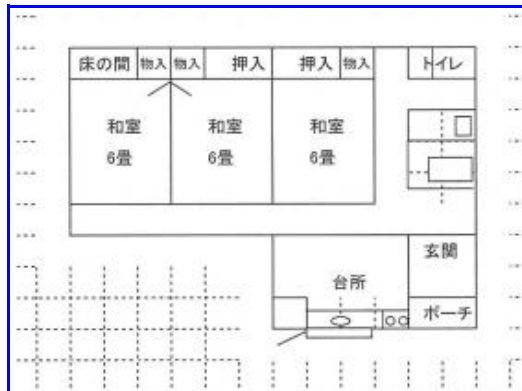

⑭朝日村針尾 貸し物件

物件概要

自然豊か 2~3人向け

建物 72.72㎡ 木造平屋建て 築32年 電気:引き込み済み ガス:LPG 風呂:灯油
水道:村営 下水道:未加入 トイレ:和式汲取り 車庫:なし 物置:有 希望家賃:3万円/月

問合せ先

朝日村役場総務課定住促進担当
電話:0263-99-2001

リンク先

問い合わせ先メールアドレス